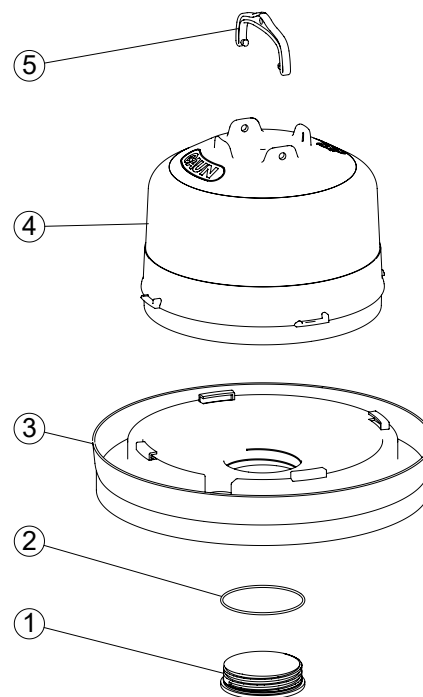

NOMBRE

BEBEDERO PREMIUM 5 I CON TAPÓN (VERDE)

REFERENCIA

11060

CARACTERÍSTICAS DE PRODUCTO

MATERIAL

POLIPROPILENO

COLOR

VERDE - BLANCO

PESO

0,545 kg

TIPO DE CIERRE

GIRO

ACCESORIOS

CROQUIS

DESPIECE

Nº	DESCRIPCIÓN
1	TAPÓN
2	JUNTA TÓRICA
3	BASE
4	BIDÓN
5	ASA

CARACTERÍSTICAS DE EMBALAJE

TIPO DE PACKING

CAJA

CANTIDAD

5 Unidades

DIMENSIONES

325x325x505 mm