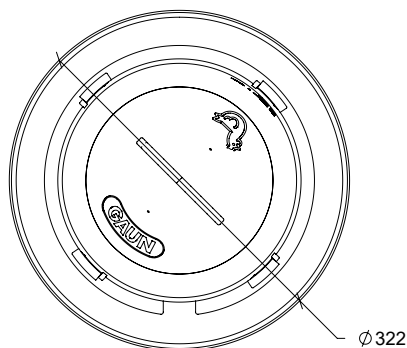

NOMBRE

BEBEDERO PREMIUM 5 I CON TAPÓN (VERDE)

REFERENCIA

11060

CARACTERÍSTICAS DE PRODUCTO

MATERIAL

POLIPROPILENO

COLOR

VERDE - BLANCO

PESO

0,545 kg

TIPO DE CIERRE

GIRO

ACCESORIOS

CROQUIS

DESPIECE

Nº	DESCRIPCIÓN
1	TAPÓN
2	JUNTA TÓRICA
3	BASE
4	BIDÓN
5	ASA

CARACTERÍSTICAS DE EMBALAJE

TIPO DE PACKING

CAJA

CANTIDAD

5 Unidades

DIMENSIONES

325x325x505 mm