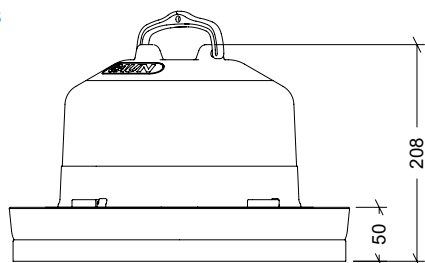

NOMBRE

BEBEDERO PREMIUM 5 I CON TAPÓN (VERDE)

REFERENCIA

11060

CARACTERÍSTICAS DE PRODUCTO

MATERIAL

POLIPROPILENO

COLOR

VERDE - BLANCO

PESO

0,545 kg

TIPO DE CIERRE

GIRO

ACCESORIOS

CROQUIS

DESPIECE

Nº	DESCRIPCIÓN
1	TAPÓN
2	JUNTA TÓRICA
3	BASE
4	BIDÓN
5	ASA

CARACTERÍSTICAS DE EMBALAJE

TIPO DE PACKING

CAJA

CANTIDAD

5 Unidades

DIMENSIONES

325x325x505 mm