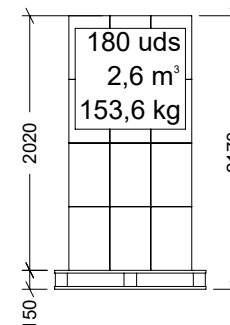

Nº	DESCRIPCIÓN
1	TAPÓN
2	JUNTA TÓRICA
3	BASE
4	BIDÓN
5	ASA

CARACTERÍSTICAS DE EMBALAJE

TIPO DE PACKING

CAJA

CANTIDAD

5 Unidades

DIMENSIONES

325x325x505 mm

PESO

3,600 kg

VOLUMEN

0,053 m³

PALET EUROPEO

PALET AMERICANO

PESO PALET EUROPEO: 12 kg

PESO PALET AMERICANO: 24 kg