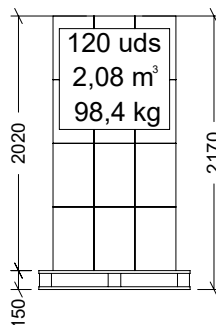

Nº	DESCRIPCIÓN
1	TAPÓN
2	JUNTA TÓRICA
3	BASE
4	BIDÓN
5	ASA

CARACTERÍSTICAS DE EMBALAJE

TIPO DE PACKING

CAJA

CANTIDAD

5 Unidades

DIMENSIONES

325x325x505 mm

PESO

3,600 kg

VOLUMEN

0,053 m³

PALET EUROPEO

PALET AMERICANO

PESO PALET EUROPEO: 12 kg

PESO PALET AMERICANO: 24 kg