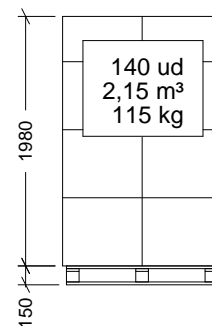

CARACTERÍSTICAS DE EMBALAJE

TIPO DE PACKING

CAJA

UNIDADES/CAJA

10 Unidades

DIMENSIONES CAJA

630×360×540 mm

PESO CAJA

7,530 kg

VOLUMEN CAJA

0,122 m³

PALET EUROPEO

PALET AMERICANO

Cotas en mm