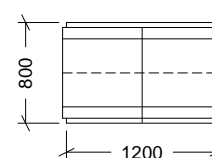

CARACTERÍSTICAS DE EMBALAJE

TIPO DE PACKING

CAJA

UNIDADES/CAJA

10 Unidades

DIMENSIONES CAJA

630×360×540 mm

PESO CAJA

7,530 kg

VOLUMEN CAJA

0,122 m³

PALET EUROPEO

PALET AMERICANO

Cotas en mm