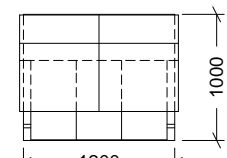

CARACTERÍSTICAS DE EMBALAJE

TIPO DE PACKING

CAJA

UNIDADES/CAJA

10 Unidades

DIMENSIONES CAJA

630×360×540 mm

PESO CAJA

7,530 kg

VOLUMEN CAJA

0,122 m³

PALET EUROPEO

PALET AMERICANO

Cotas en mm