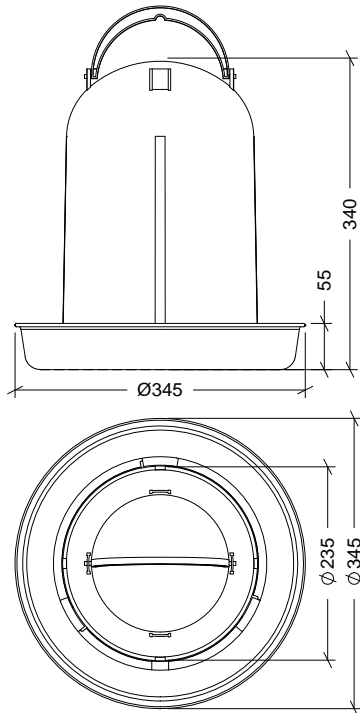

NOMBRE

BEBEDERO AVES ECO 10 LITROS

REFERENCIA

10955

CARACTERÍSTICAS DE PRODUCTO

MATERIAL

POLIPROPILENO

COLOR

BLANCO-ROJO

PESO

0,646 kg

TIPO DE CIERRE

TORSIÓN

ACCESORIOS

CROQUIS

1	ASA
2	BIDÓN
3	PLATO

CARACTERÍSTICAS DE EMBALAJE

TIPO DE PACKING

CAJA

UNIDADES/CAJA

10 Unidades

DIMENSIONES CAJA

630×360×540 mm

PESO CAJA

7,530 kg

VOLUMEN CAJA

0,122 m³

PALET EUROPEO

PALET AMERICANO

Cotas en mm