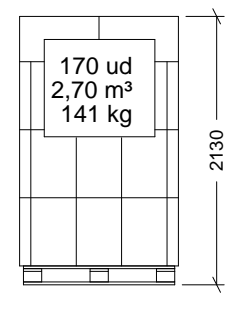

CARACTERÍSTICAS DE EMBALAJE

TIPO DE PACKING

CAJA

UNIDADES/CAJA

10 Unidades

DIMENSIONES CAJA

630×360×540 mm

PESO CAJA

7,530 kg

VOLUMEN CAJA

0,122 m³

PALET EUROPEO

PALET AMERICANO

Cotas en mm