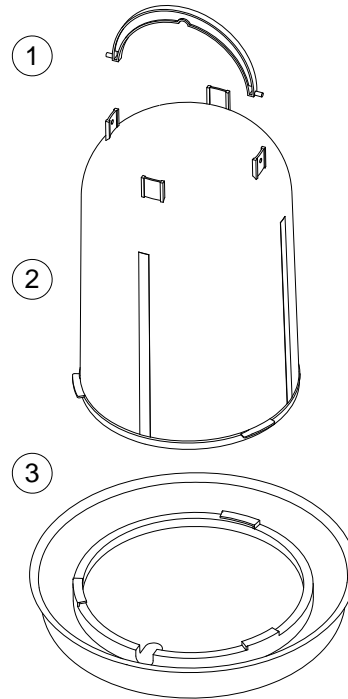

NOMBRE

BEBEDERO AVES ECO 10 LITROS

REFERENCIA

10955

CARACTERÍSTICAS DE PRODUCTO

MATERIAL

POLIPROPILENO

COLOR

BLANCO-ROJO

PESO

0,646 kg

TIPO DE CIERRE

TORSIÓN

ACCESORIOS

CROQUIS

1	ASA
2	BIDÓN
3	PLATO

CARACTERÍSTICAS DE EMBALAJE

TIPO DE PACKING

CAJA

UNIDADES/CAJA

10 Unidades

DIMENSIONES CAJA

630×360×540 mm

PESO CAJA