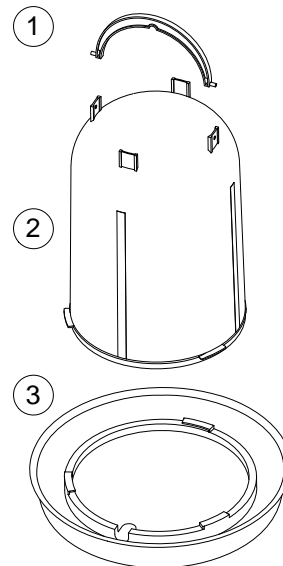

BLANCO- ROJO

PESO

0,221 kg

TIPO DE CIERRE

GIRO

ACCESORIOS

CROQUIS

1	ASA
2	BIDÓN
3	PLATO

CARACTERÍSTICAS DE EMBALAJE

TIPO DE PACKING

CAJA

UNIDADES/CAJA

10 Unidades

DIMENSIONES CAJA

430×240×390 mm

PESO CAJA