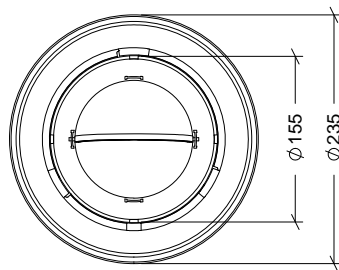

BLANCO- ROJO

PESO

0,221 kg

TIPO DE CIERRE

GIRO

ACCESORIOS

CROQUIS

1	ASA
2	BIDÓN
3	PLATO

CARACTERÍSTICAS DE EMBALAJE

TIPO DE PACKING

CAJA

UNIDADES/CAJA

10 Unidades

DIMENSIONES CAJA

430×240×390 mm

PESO CAJA

2,590 kg

VOLUMEN CAJA

0,040 m³

PALET EUROPEO

PALET AMERICANO

Cotas en mm