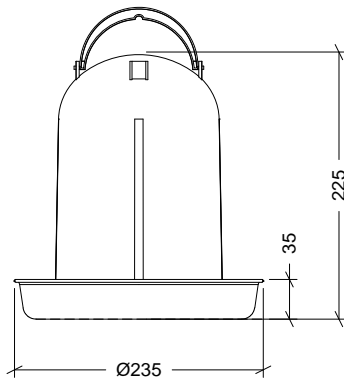

BLANCO- ROJO

PESO

0,221 kg

TIPO DE CIERRE

GIRO

ACCESORIOS

CROQUIS

1	ASA
2	BIDÓN
3	PLATO

CARACTERÍSTICAS DE EMBALAJE

TIPO DE PACKING

CAJA

UNIDADES/CAJA

10 Unidades

DIMENSIONES CAJA

430×240×390 mm

PESO CAJA

2,590 kg

VOLUMEN CAJA

0,040 m³

PALET EUROPEO

PALET AMERICANO

Cotas en mm