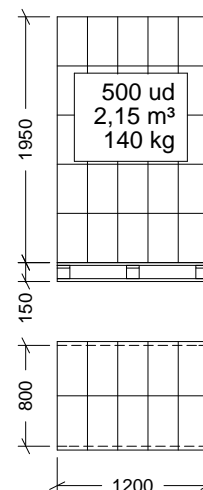

BLANCO- ROJO

PESO

0,221 kg

TIPO DE CIERRE

GIRO

ACCESORIOS

CROQUIS

1	ASA
2	BIDÓN
3	PLATO

CARACTERÍSTICAS DE EMBALAJE

TIPO DE PACKING

CAJA

UNIDADES/CAJA

10 Unidades

DIMENSIONES CAJA

430×240×390 mm

PESO CAJA

2,590 kg

VOLUMEN CAJA

0,040 m³

PALET EUROPEO

PALET AMERICANO

Cotas en mm