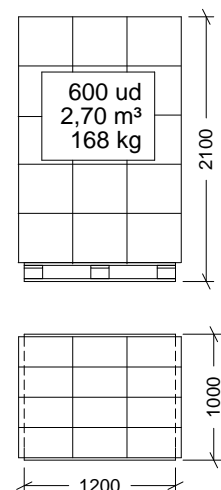

BLANCO- ROJO

PESO

0,221 kg

TIPO DE CIERRE

GIRO

ACCESORIOS

CROQUIS

1	ASA
2	BIDÓN
3	PLATO

CARACTERÍSTICAS DE EMBALAJE

TIPO DE PACKING

CAJA

UNIDADES/CAJA

10 Unidades

DIMENSIONES CAJA

430×240×390 mm

PESO CAJA

2,590 kg

VOLUMEN CAJA

0,040 m³

PALET EUROPEO

PALET AMERICANO

Cotas en mm